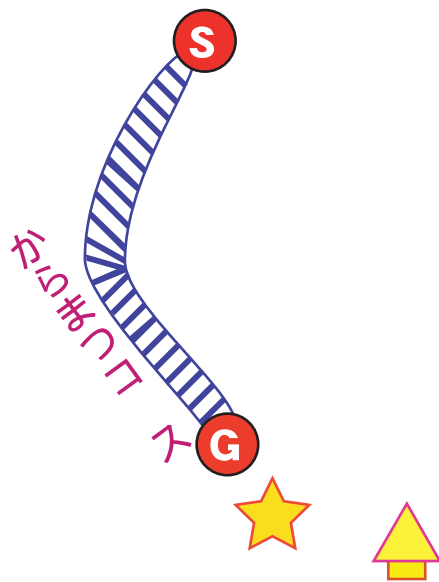

iceteeカップ 大会コース

-  = 大会本部
(コスモプラザ2F)
-  = リフト乗り場
-  = スタート
-  = ゴール